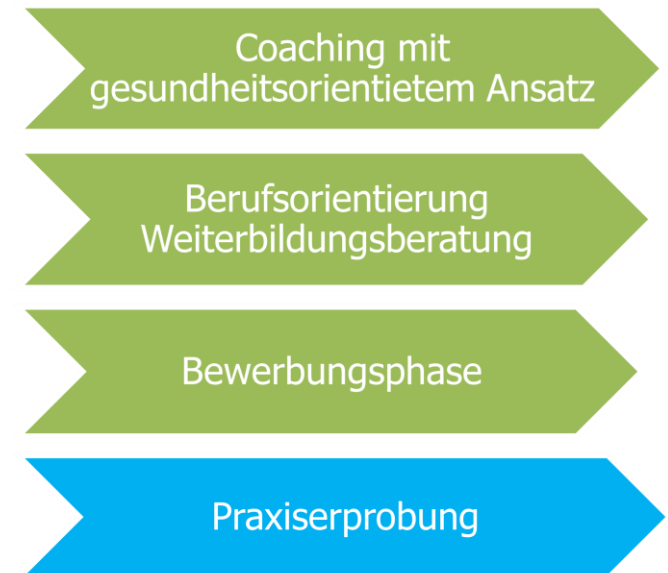

INHALT

- Termine und Umfang der Betreuung werden individuell vereinbart
- Das Angebot finden Sie in Berlin & Potsdam
- Sie haben einen festen Ansprechpartner