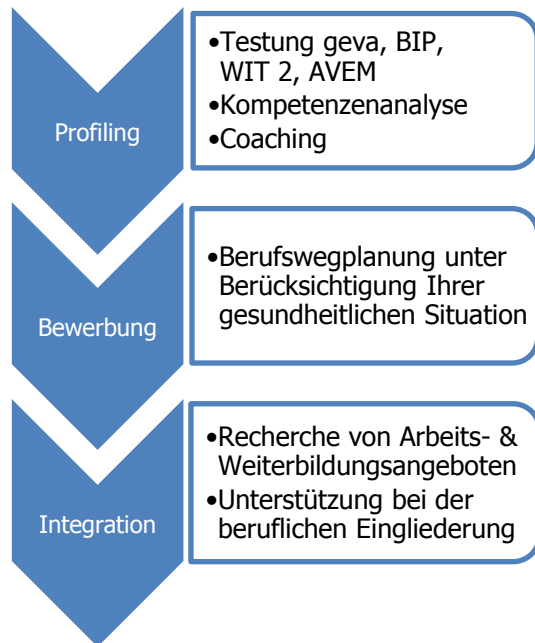

ANLIEGEN

Sie möchten wissen, wie es beruflich weitergeht oder was Sie in Zukunft machen wollen!

Sie haben bereits erste Vorstellungen von Ihrer künftigen beruflichen Tätigkeit!

Sie benötigen Unterstützung bei der Kontaktaufnahme mit potentiellen Arbeitgebern!

Mit uns gemeinsam ist es möglich, neu zu starten!

Von Anfang an begleiten wir Sie bei der Entstehung, Entscheidungsfindung und Umsetzung Ihres Berufswunsches.

ANGEBOT

Wir motivieren und begleiten Sie bei der Realisierung Ihrer beruflichen Wünsche und persönlichen Lebensplanung durch passgenaue Angebote und Lösungsvorschläge.

Am Ende der Maßnahme haben Sie einen realistischen Berufswegplan und Möglichkeiten für den Wiedereinstieg.

Sie erwartet:

- Persönliche Einzelberatung
- Profiling und Erstellung eines Profils ihrer persönlichen und beruflichen Kompetenzen und Qualifikationen
- Entwicklung realistischer Berufsalternativen
- Erarbeitung einer individuellen Bewerbungsstrategie & persönlicher Bewerbungsunterlagen
- Ermittlung von berufsbezogenem Qualifizierungsbedarf
- Sichtung und Kontakt zu potentiellen Arbeitgebern
- Vorbereitung v. Vorstellungsgesprächen
- Unterstützung bei der Planung und Umsetzung der Integration auf den gewählten Arbeitsplatz