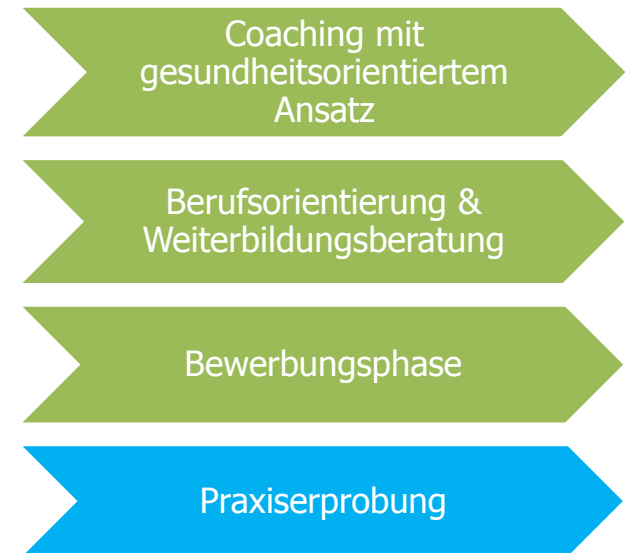

INHALT

- Termine und Umfang der Betreuung werden individuell vereinbart
- Das Angebot finden Sie in Berlin & Potsdam und im Land Brandenburg
- Sie haben einen Coach aus einem Team von kompetenten Ansprechpartnern rund um Ihre Fragen zum Thema Beruf